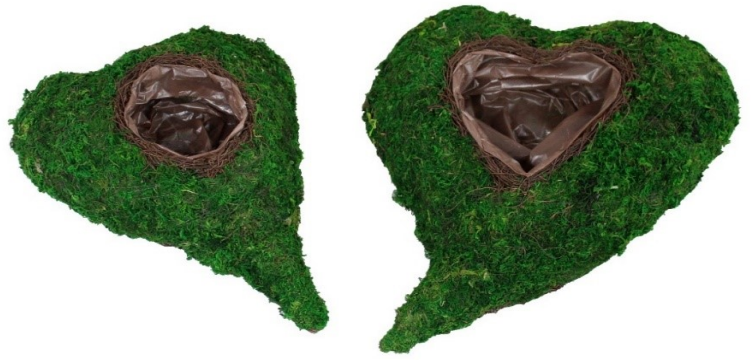

Mosshjärta - Natural Green

890002	26x6cm	12/fp	22,50 kr
890003	31x6cm	12/fp	29,00 kr

Mosshjärta m. Plantering - Natural Green

890000	30x7cm	12/fp	27,50 kr
890001	38x6,5cm	12/fp	33,00 kr

Mosskrans - Natural Green

890004	29x6cm	12/fp	32,50 kr

Kottekrans - Alkottar - Natural Brown

505100	20cm	12/fp	39,00 kr
505101	25cm	6/fp	49,00 kr
505102	30cm	6/fp	59,00 kr

Kottekrans - Lärk Kottar - Natural Brown

505103	20cm	12/fp	39,00 kr
505104	25cm	6/fp	49,00 kr
505105	30cm	6/fp	59,00 kr