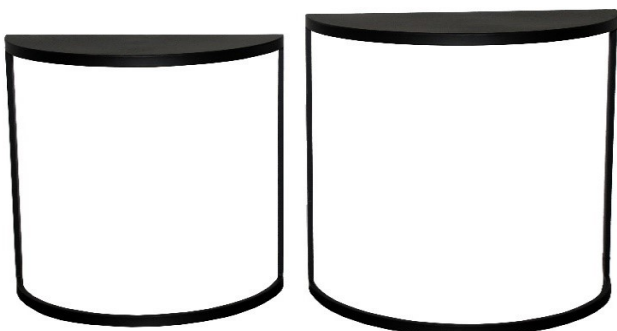

Metallbord - Halvmåne Lågt - Black

298005	2 set 56x54,5cm	2/fp	299,00 kr