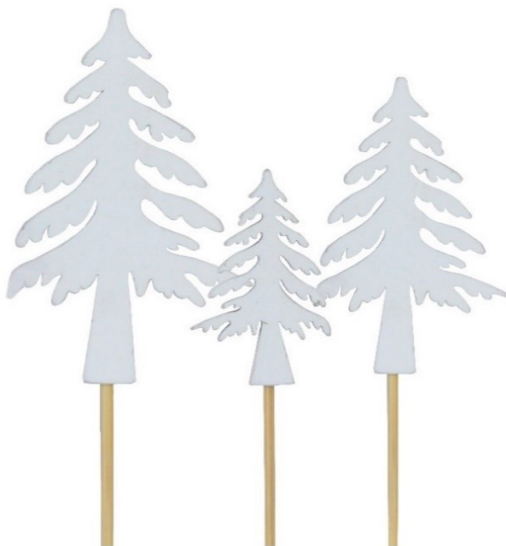

Bobbo - Trästick 3 Mix Gran - White

505039 h5,7,9cm 48/fp 12,00 kr

Bobbo - Barkstjärna 3 Mix - Natural

505099 h5,7,9cm 48/fp 12,00 kr