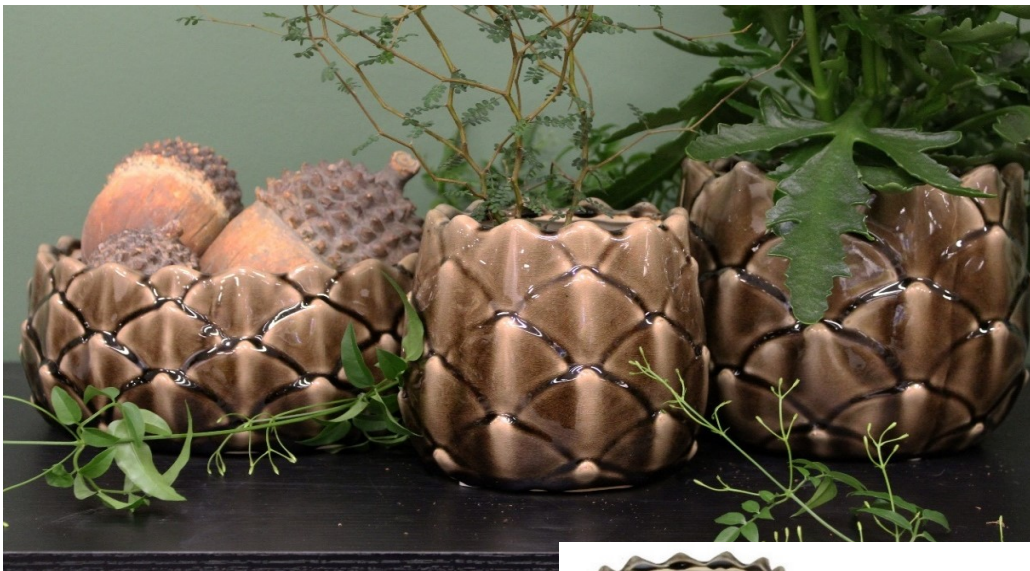

Abbe - Glaserad Keramik - Brown

440121	13,5x12cm	18/fp	59,50 kr
440122	16,5x13,5cm	12/fp	85,00 kr
440123	22x9cm	8/fp	99,50 kr