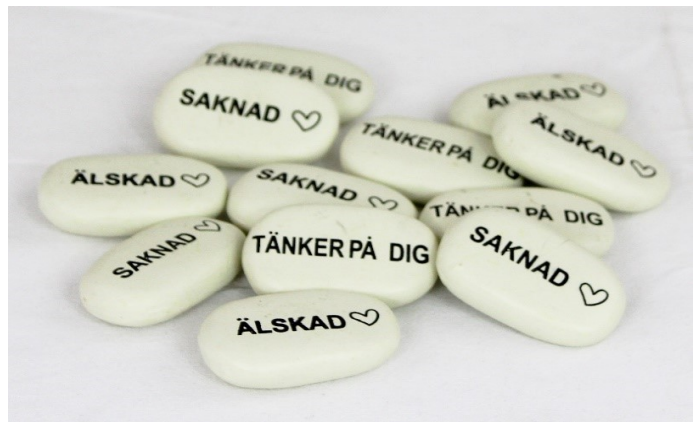

Sten Mix - 3 Mix - White

212551 5x3cm 12/fp 37,50 kr

12 pcs / Box. Text: Saknad, Älskad, Tänker På Dig